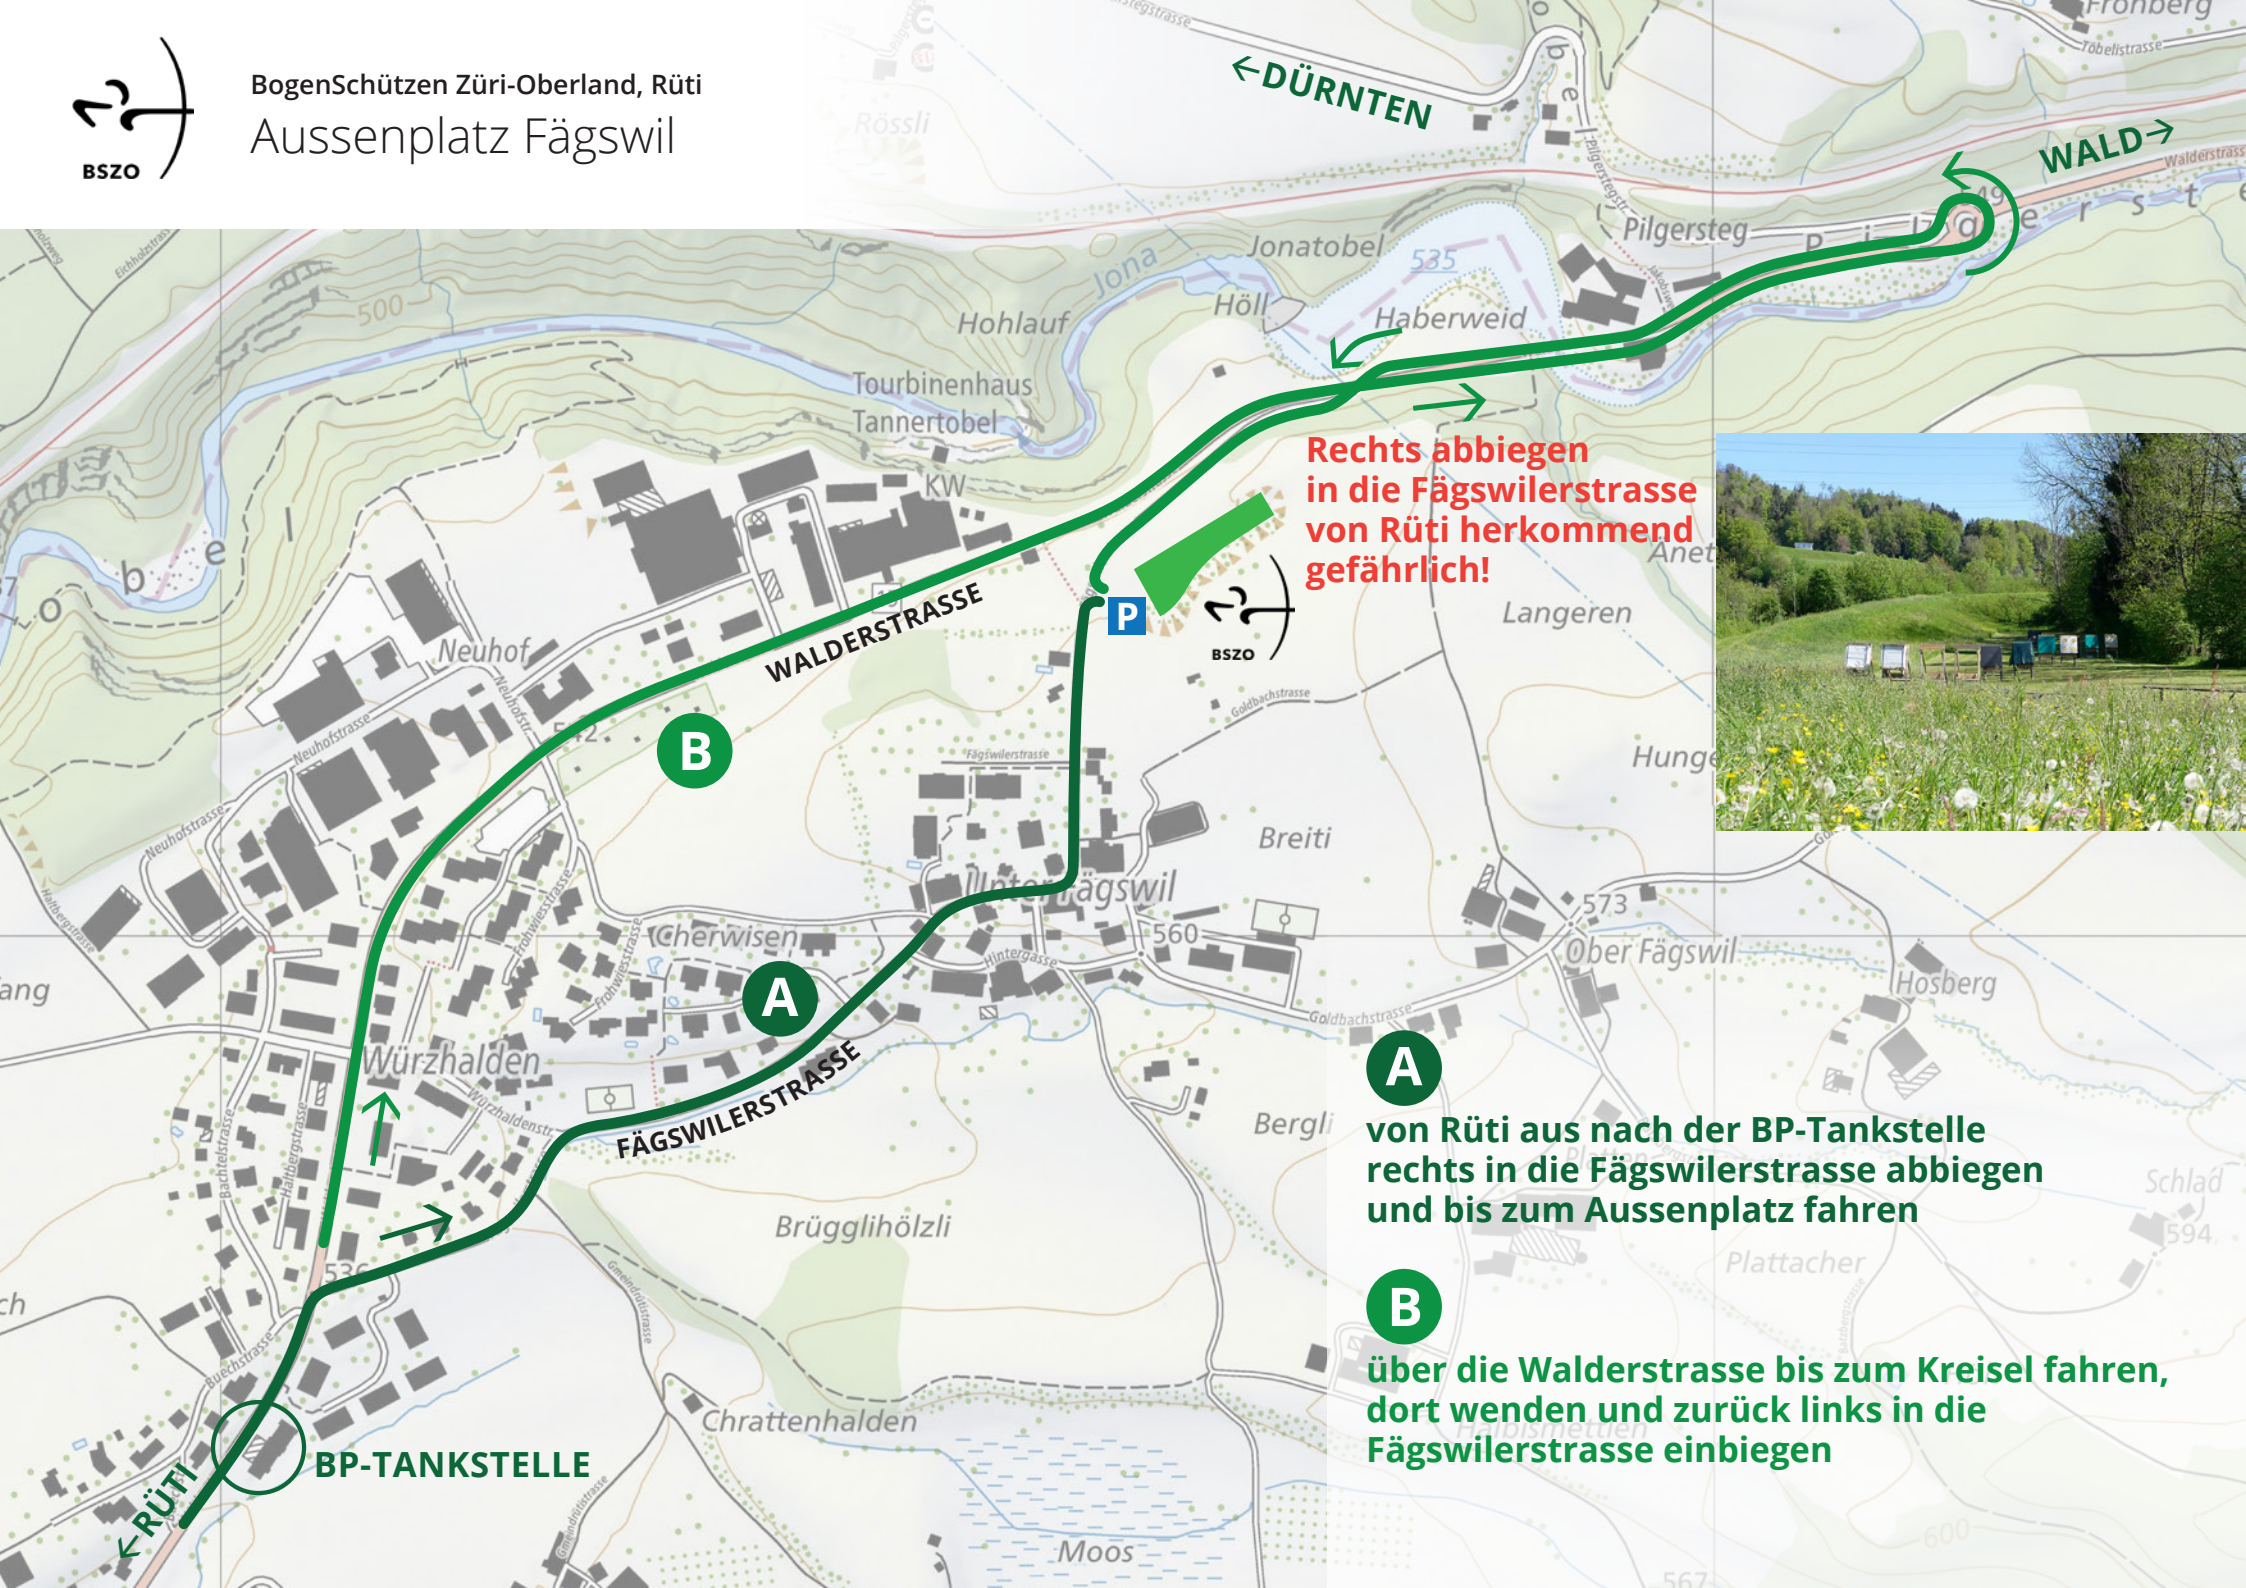

BogenSchützen Züri-Oberland, Rüti
Aussenplatz Fägswil

**Rechts abbiegen
in die Fägswilerstrasse
von Rüti herkommend
gefährlich!**

A
von Rüti aus nach der BP-Tankstelle
rechts in die Fägswilerstrasse abbiegen
und bis zum Aussenplatz fahren

B
über die Walderstrasse bis zum Kreisell fahren,
dort wenden und zurück links in die
Fägswilerstrasse einbiegen

BP-TANKSTELLE