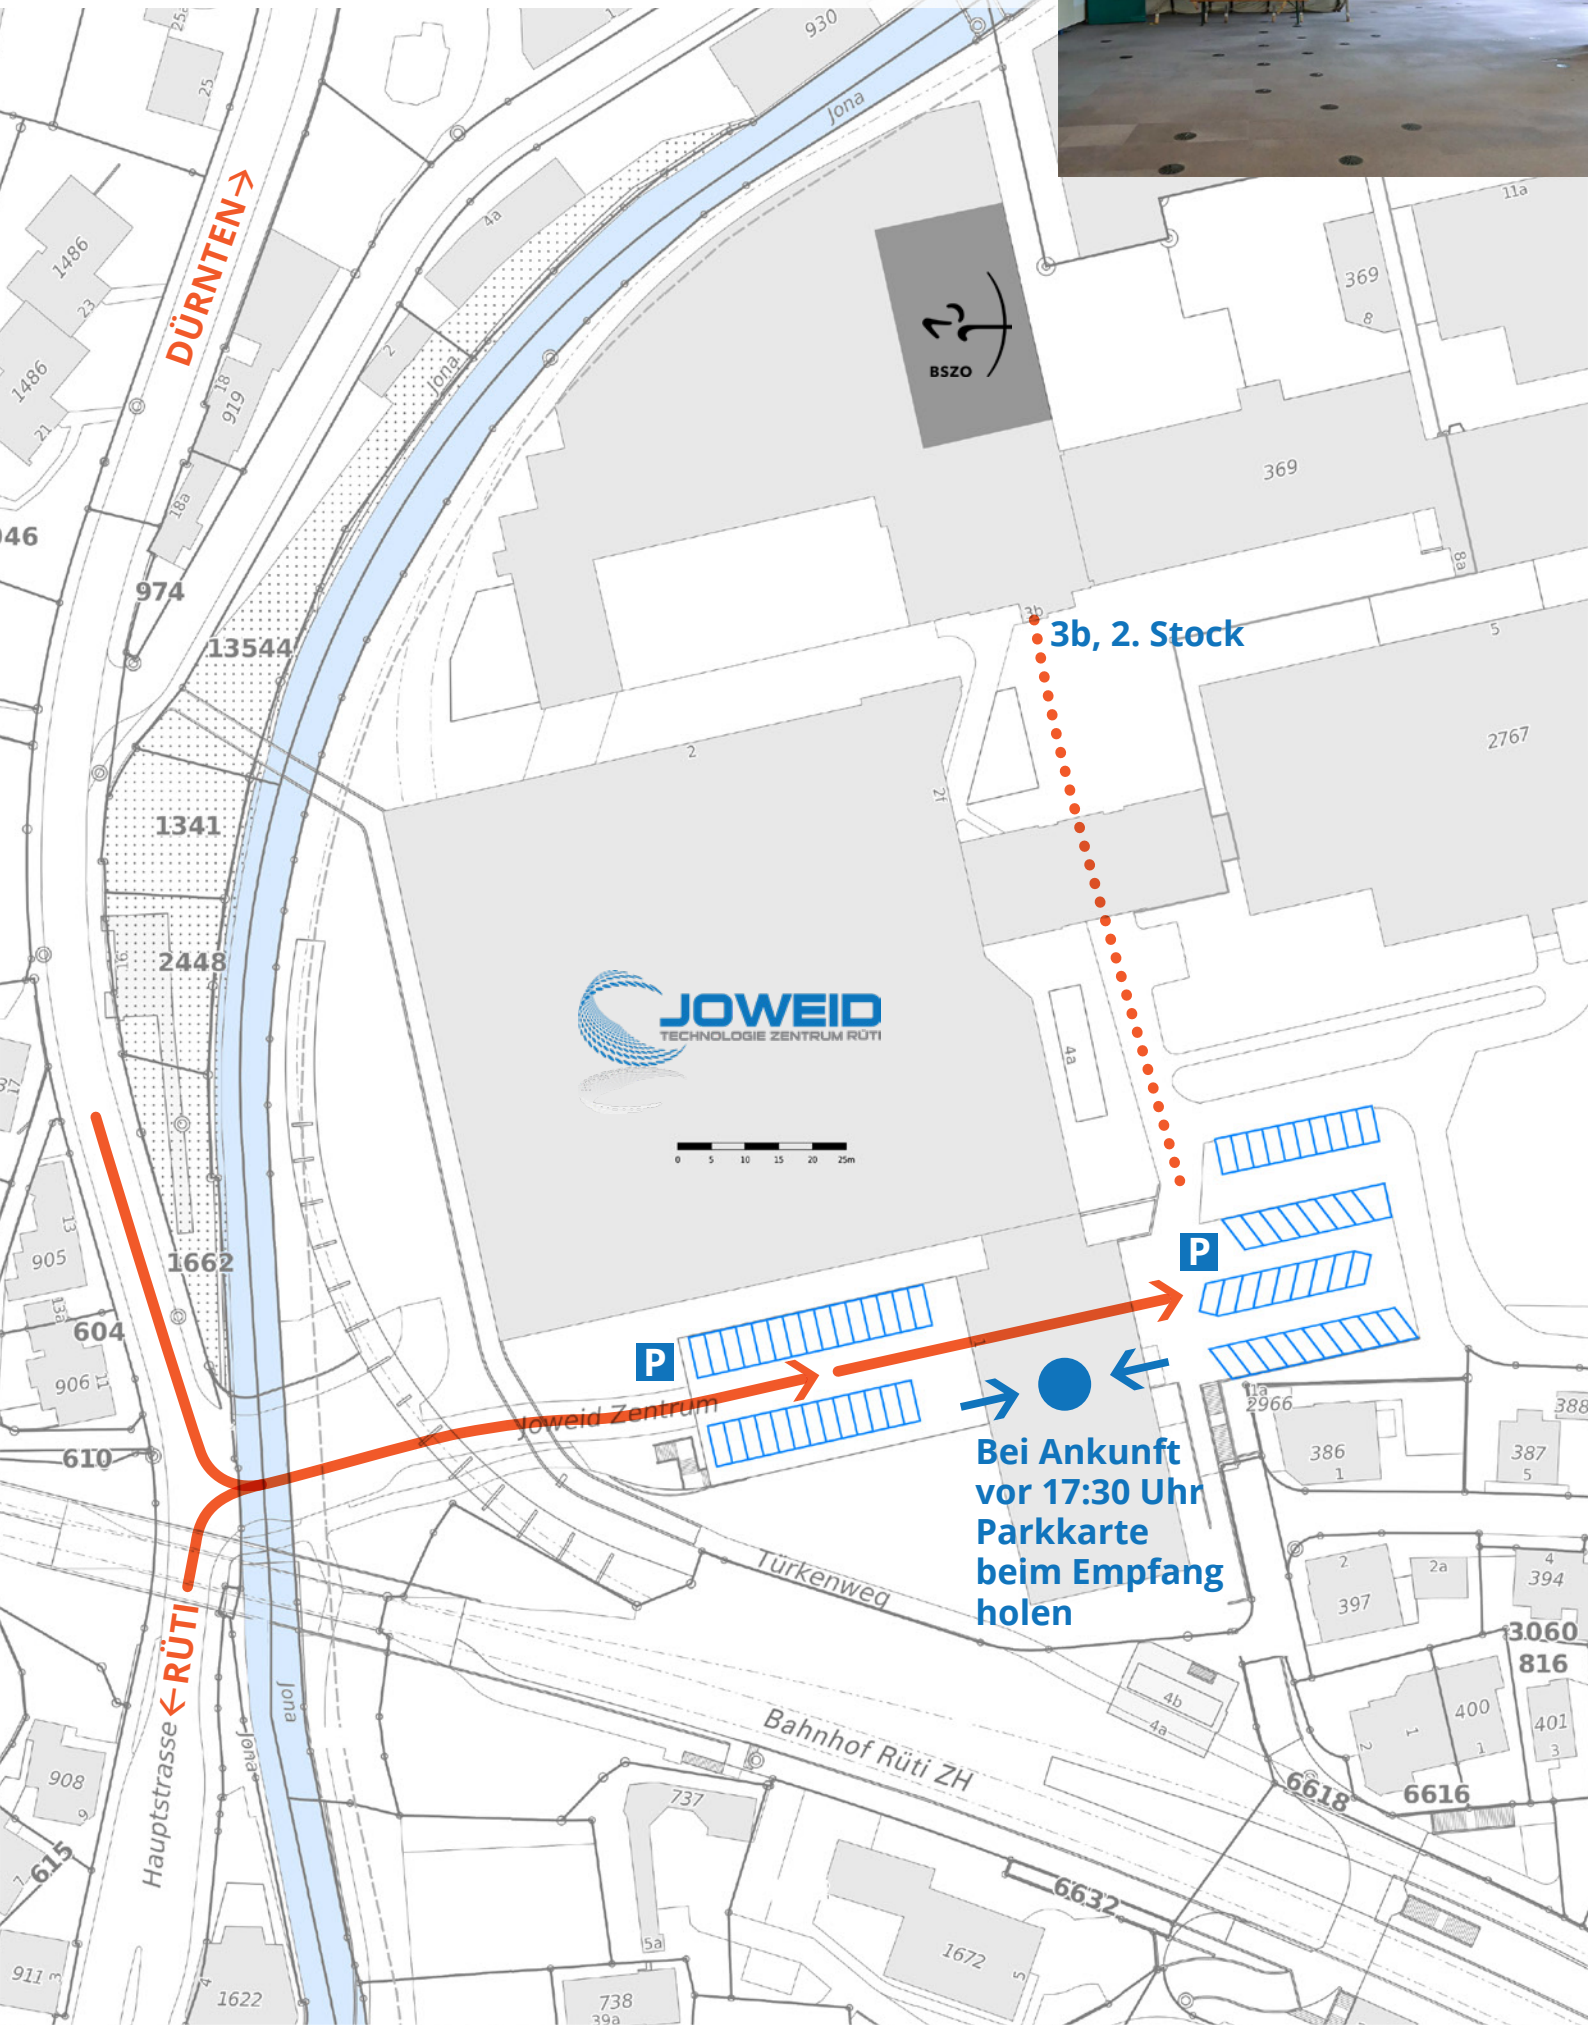

BogenSchützen Züri-Oberland, Rüti  
Winterhalle Joweid Zentrum Rüti

3b, 2. Stock

P

P

Bei Ankunft  
vor 17:30 Uhr  
Parkkarte  
beim Empfang  
holen